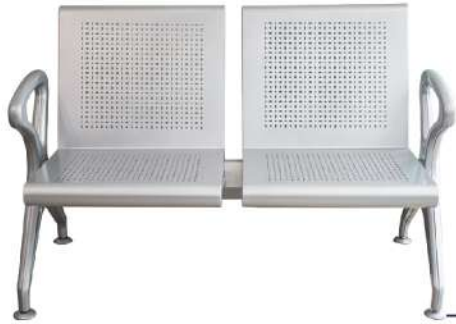

LO NUEVO

BANCADAS

• BAN111

BANCADA STARKEN PARA 2 PERSONAS

Modelo: A206
Color: Plateado
Ancho: 47 pulg.
Alto: 31 pulg.
Profundidad: 29 pulg.
Peso: 28 kgs.